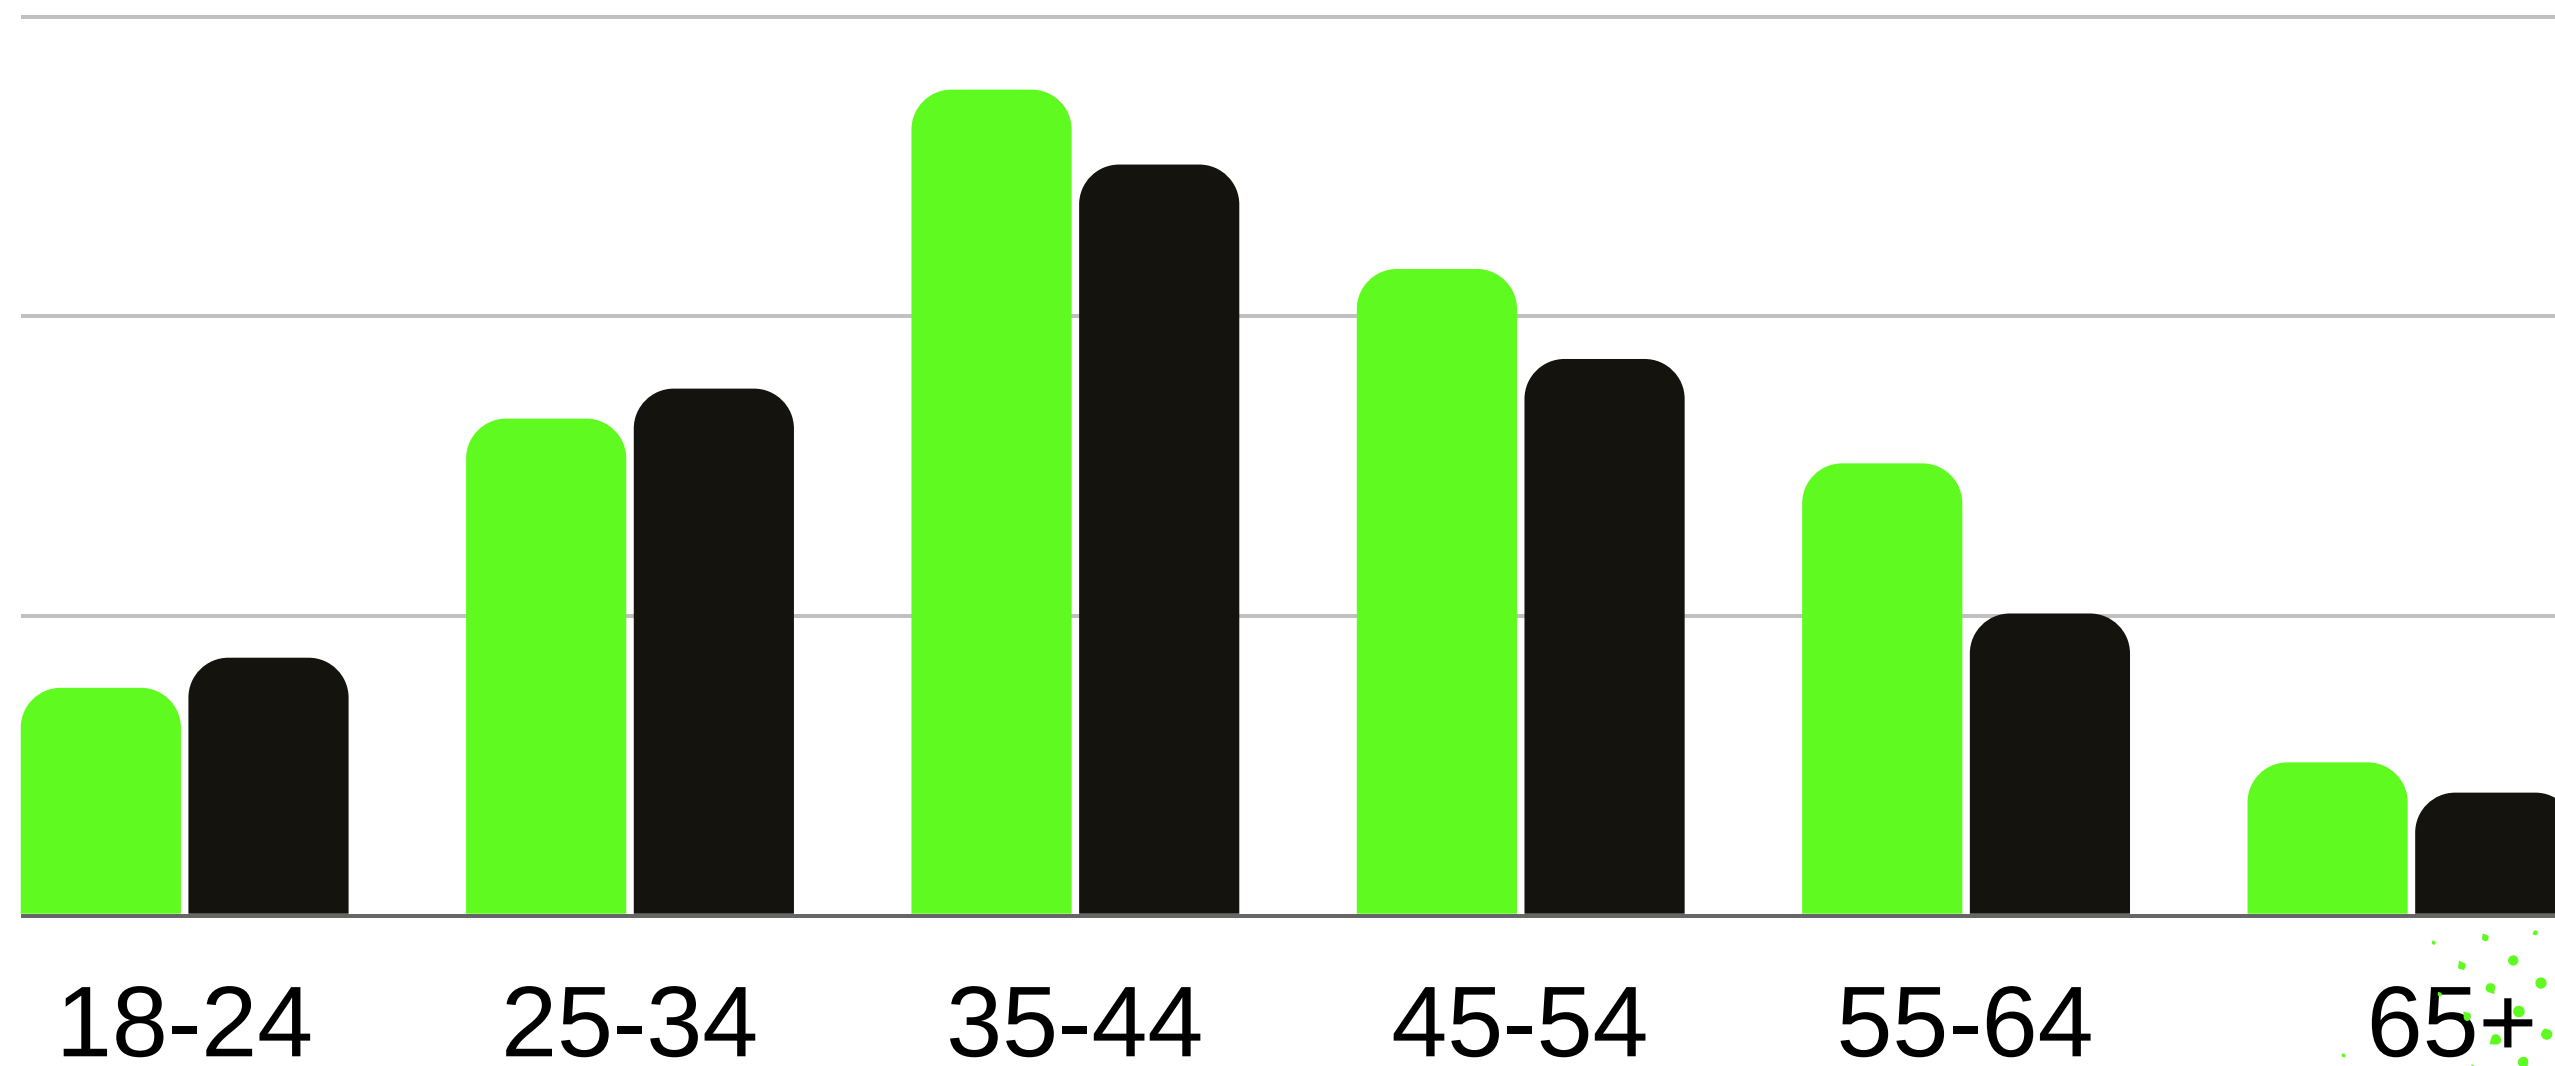

O PMFC tem hoje construções e áreas verdes tombadas pelo patrimônio histórico do município, o que faz dele um grande atrativo comercial.

Associados  
11,160

5.915 Mulheres  
5.245 Homens

Frequência anual  
300 mil pessoas

Frequência diária  
830 pessoas

# FAIXA ETÁRIA E GÊNERO

■ Homens  
47%

■ Mulheres  
53%